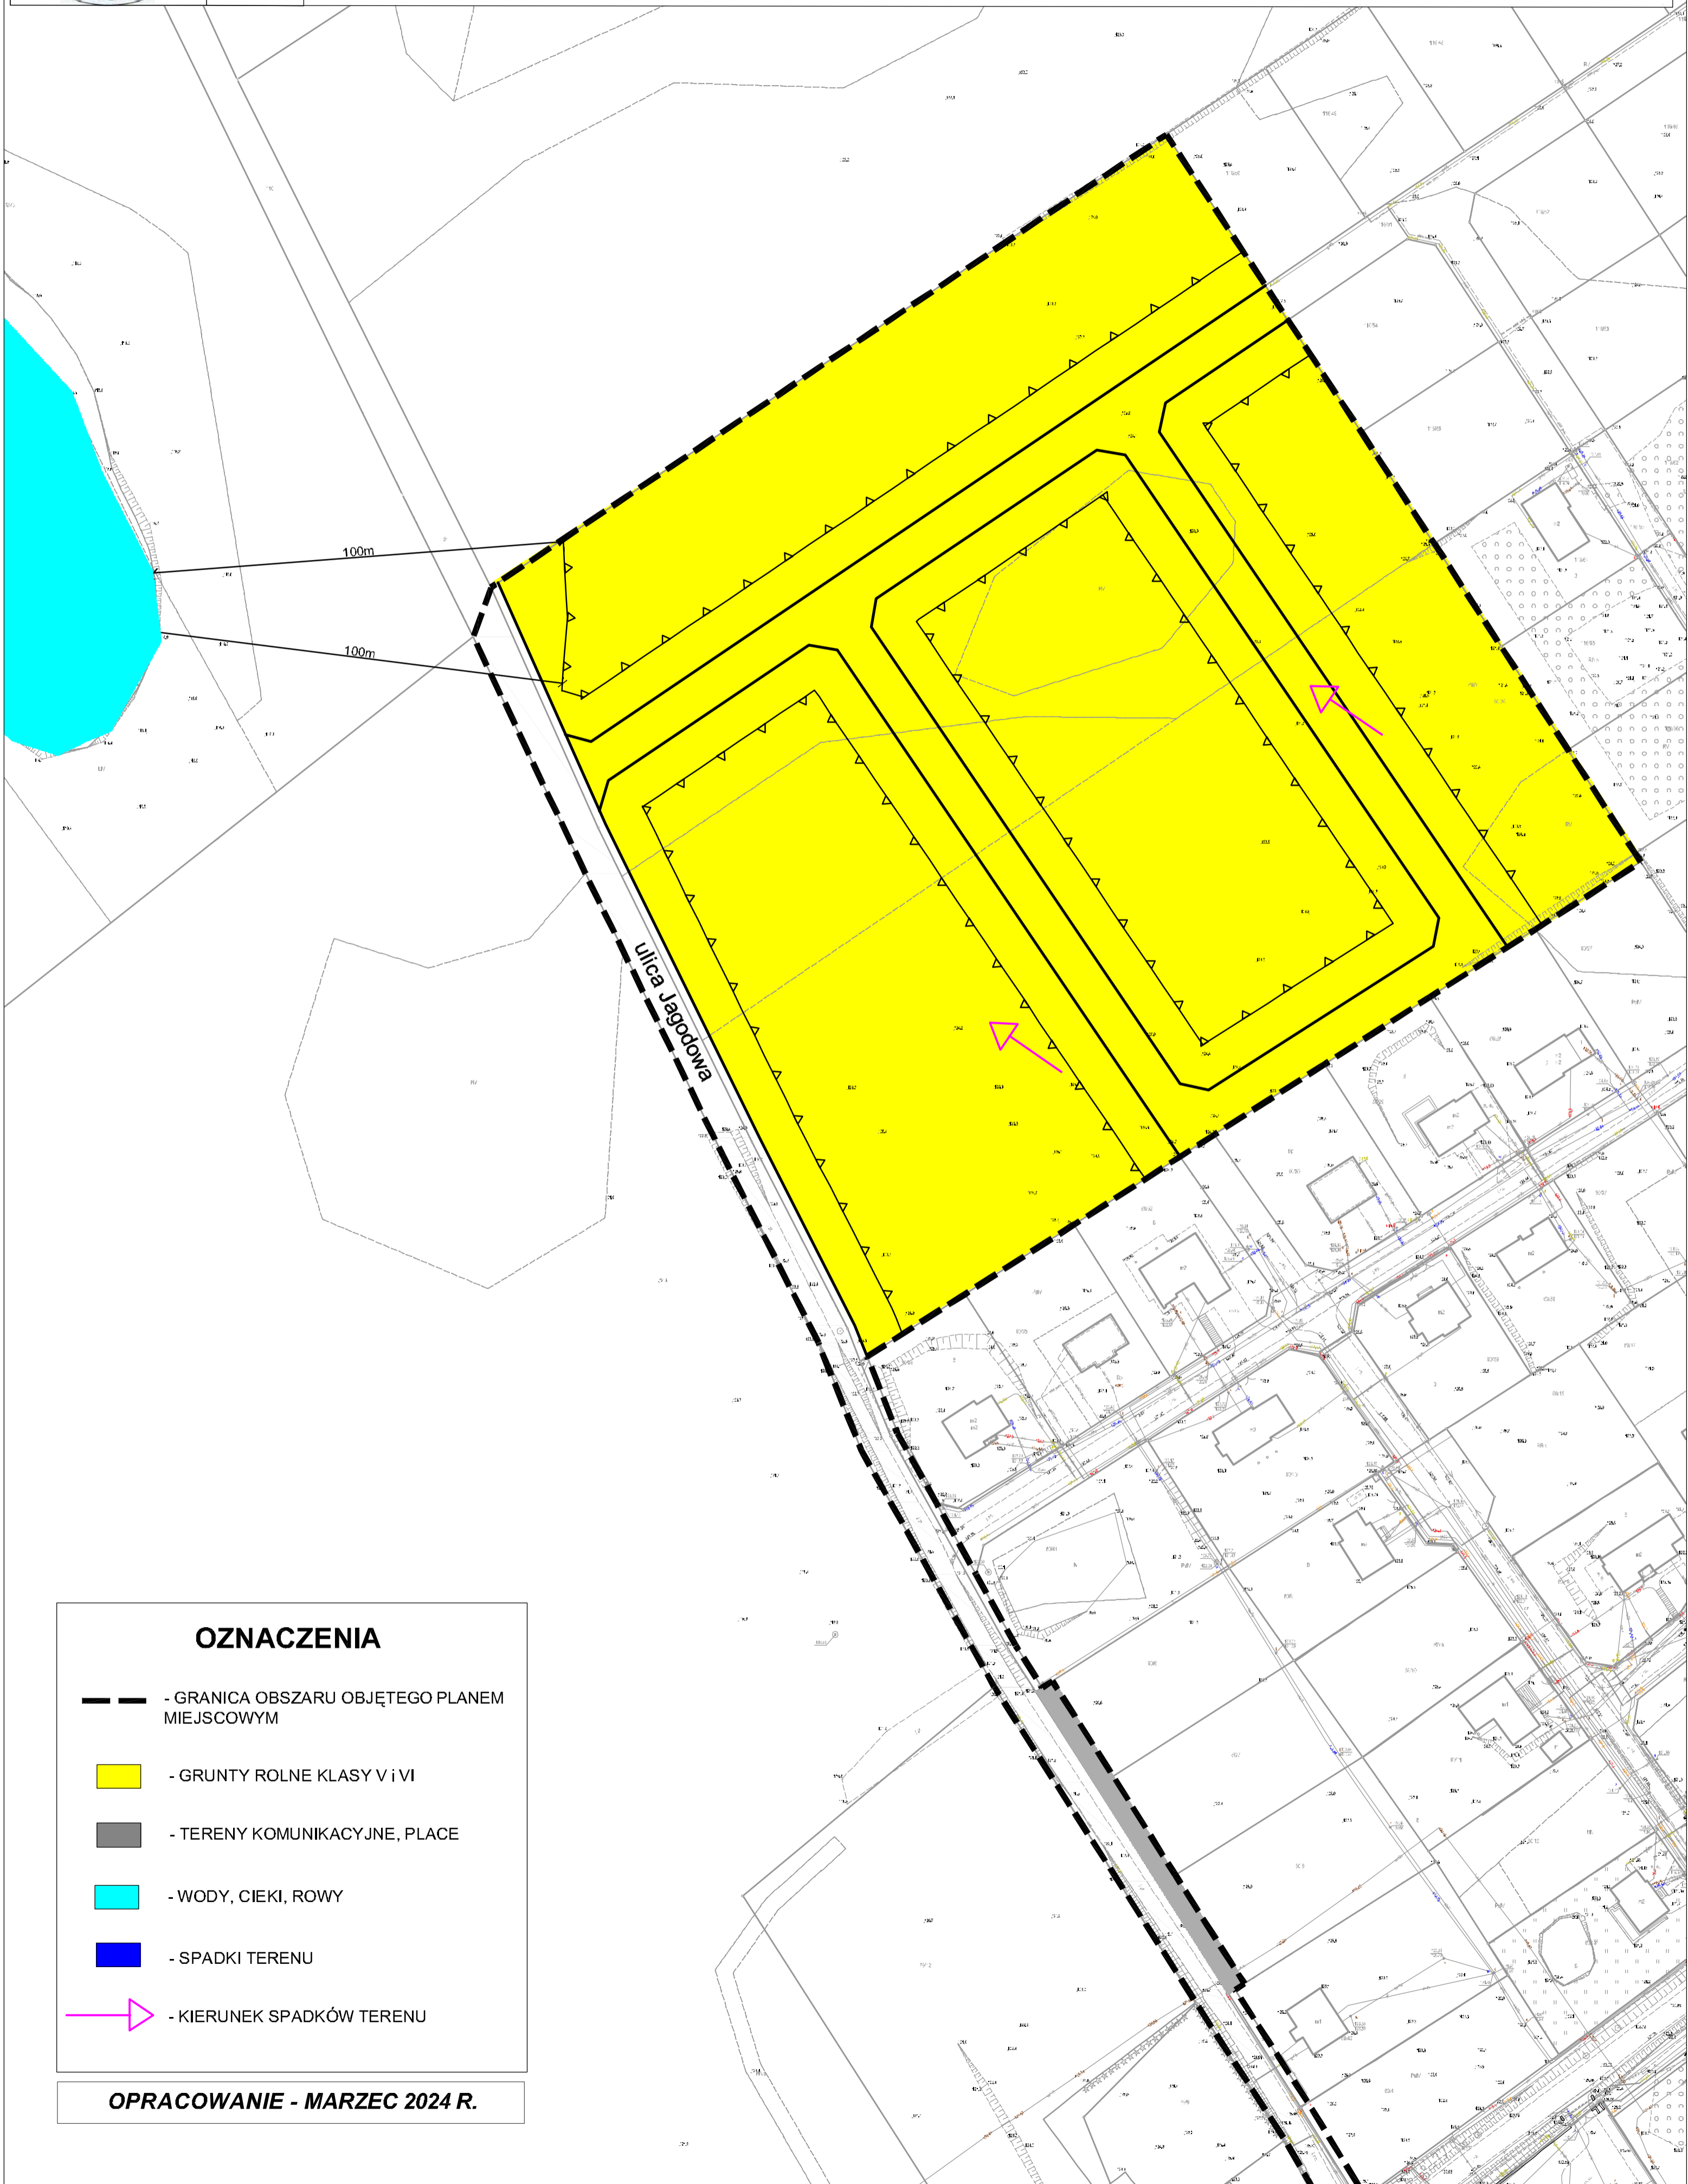

OPRACOWANIE EKOFIZJOGRAFICZNE

MIEJSCOWY PLAN ZAGOSPODAROWANIA PRZESTRZENNEGO

DLA TERENÓW PRZY ULICY JAGODOWEJ W MIEJSCOWOŚCI SZĄBRUK, OBRĘB SZĄBRUK, GMINA GIETRZWAŁD

OZNACZENIA

-  - GRANICA OBSZARU OBJĘTEGO PLANEM MIEJSCOWYM
-  - GRUNTY ROLNE KLASY V i VI
-  - TERENY KOMUNIKACYJNE, PLACE
-  - WODY, CIEKI, ROWY
-  - SPADKI TERENU
-  - KIERUNEK SPADKÓW TERENU