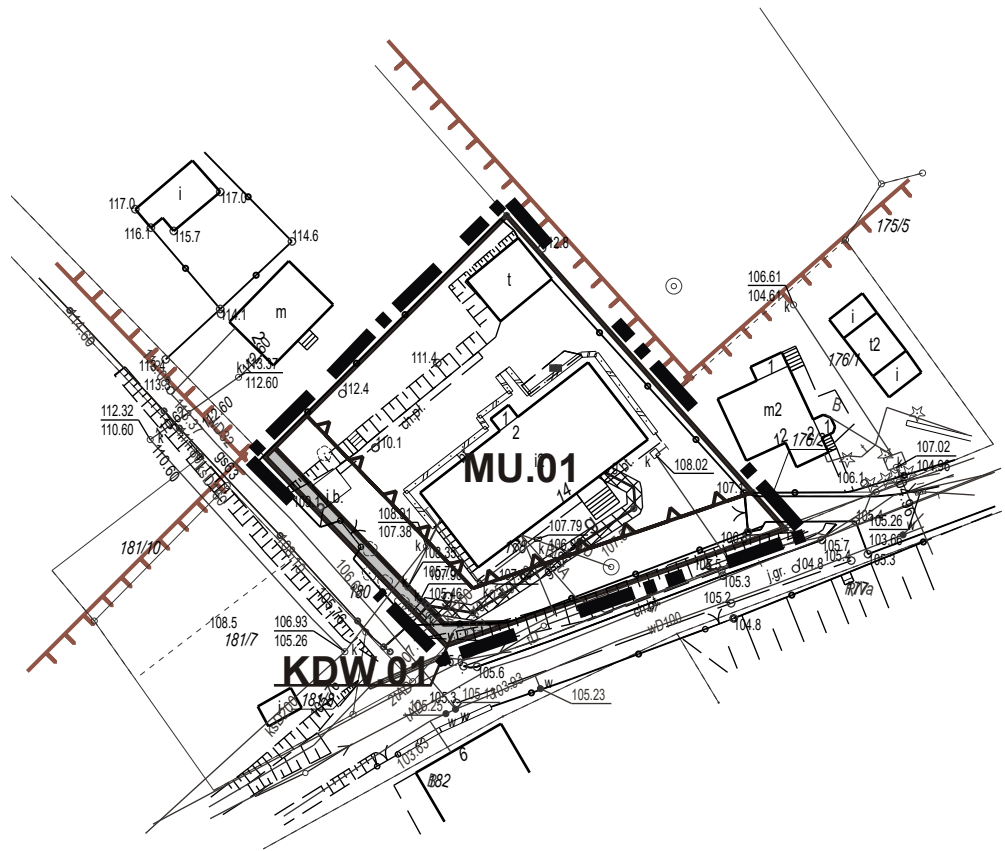

MIEJSCOWY PLAN ZAGOSPODAROWANIA PRZESTRZENNEGO CZĘŚCI MIEJSCOWOŚCI GIETRZWAŁD PRZY UL.SPACEROWEJ

Załącznik nr 1
do uchwały Rady Gminy w Gietrzwałdzie
Nr z dnia r.

SKALA 1:1000

4

N

LEGENDA:

OZNACZENIA OGÓLNE		PRZEZNACZENIE TERENÓW	
	granice obszaru objętego planem	MU	tereny zabudowy mieszkaniowo-usługowej
	linie rozgraniczające tereny o różnym przeznaczeniu lub różnych zasadach zagospodarowania	KDW	teren dróg wewnętrznych
	nieprzekraczalne linie zabudowy		
	istniejący gazociąg średniego ciśnienia		
	strefa kontrolowana gazociągu średniego ciśnienia		
OZNACZENIA INFORMACYJNE			
	granice zwartej zabudowy wsi (poza granicami planu)		