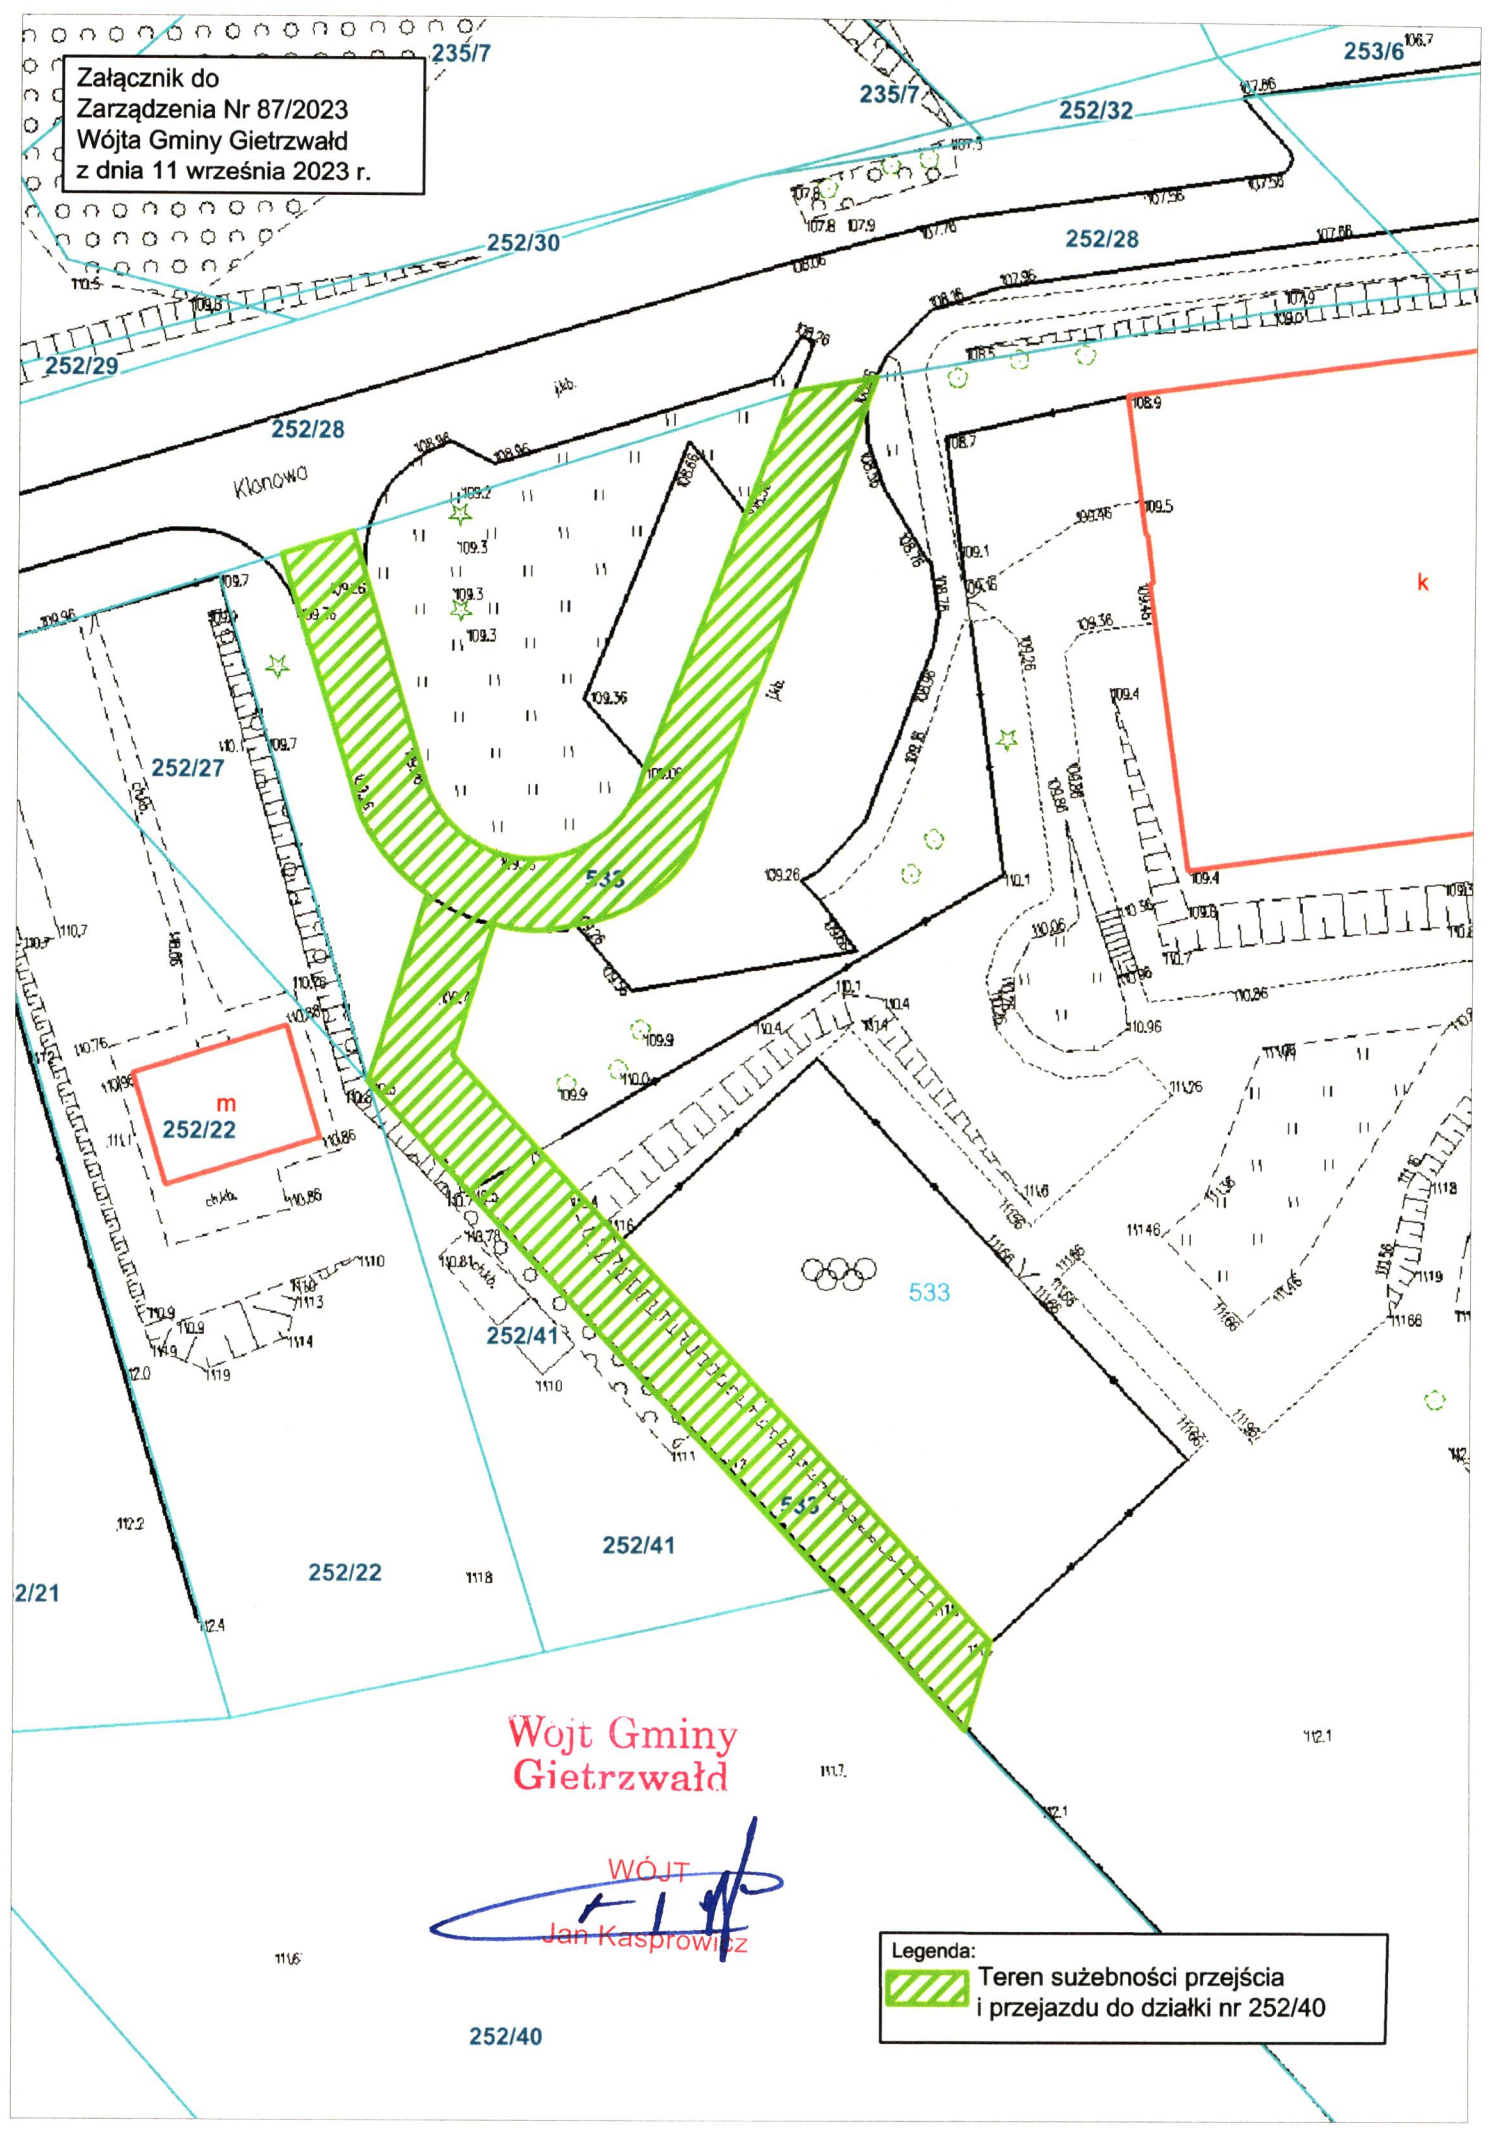

Załącznik do
Zarządzenia Nr 87/2023
Wójta Gminy Gietrzwałd
z dnia 11 września 2023 r.

Wójt Gminy
Gietrzwałd

WÓJT
[Signature]
Jan Kasprowski

Legenda:
 Teren sużebności przejścia
i przejazdu do działki nr 252/40

252/40