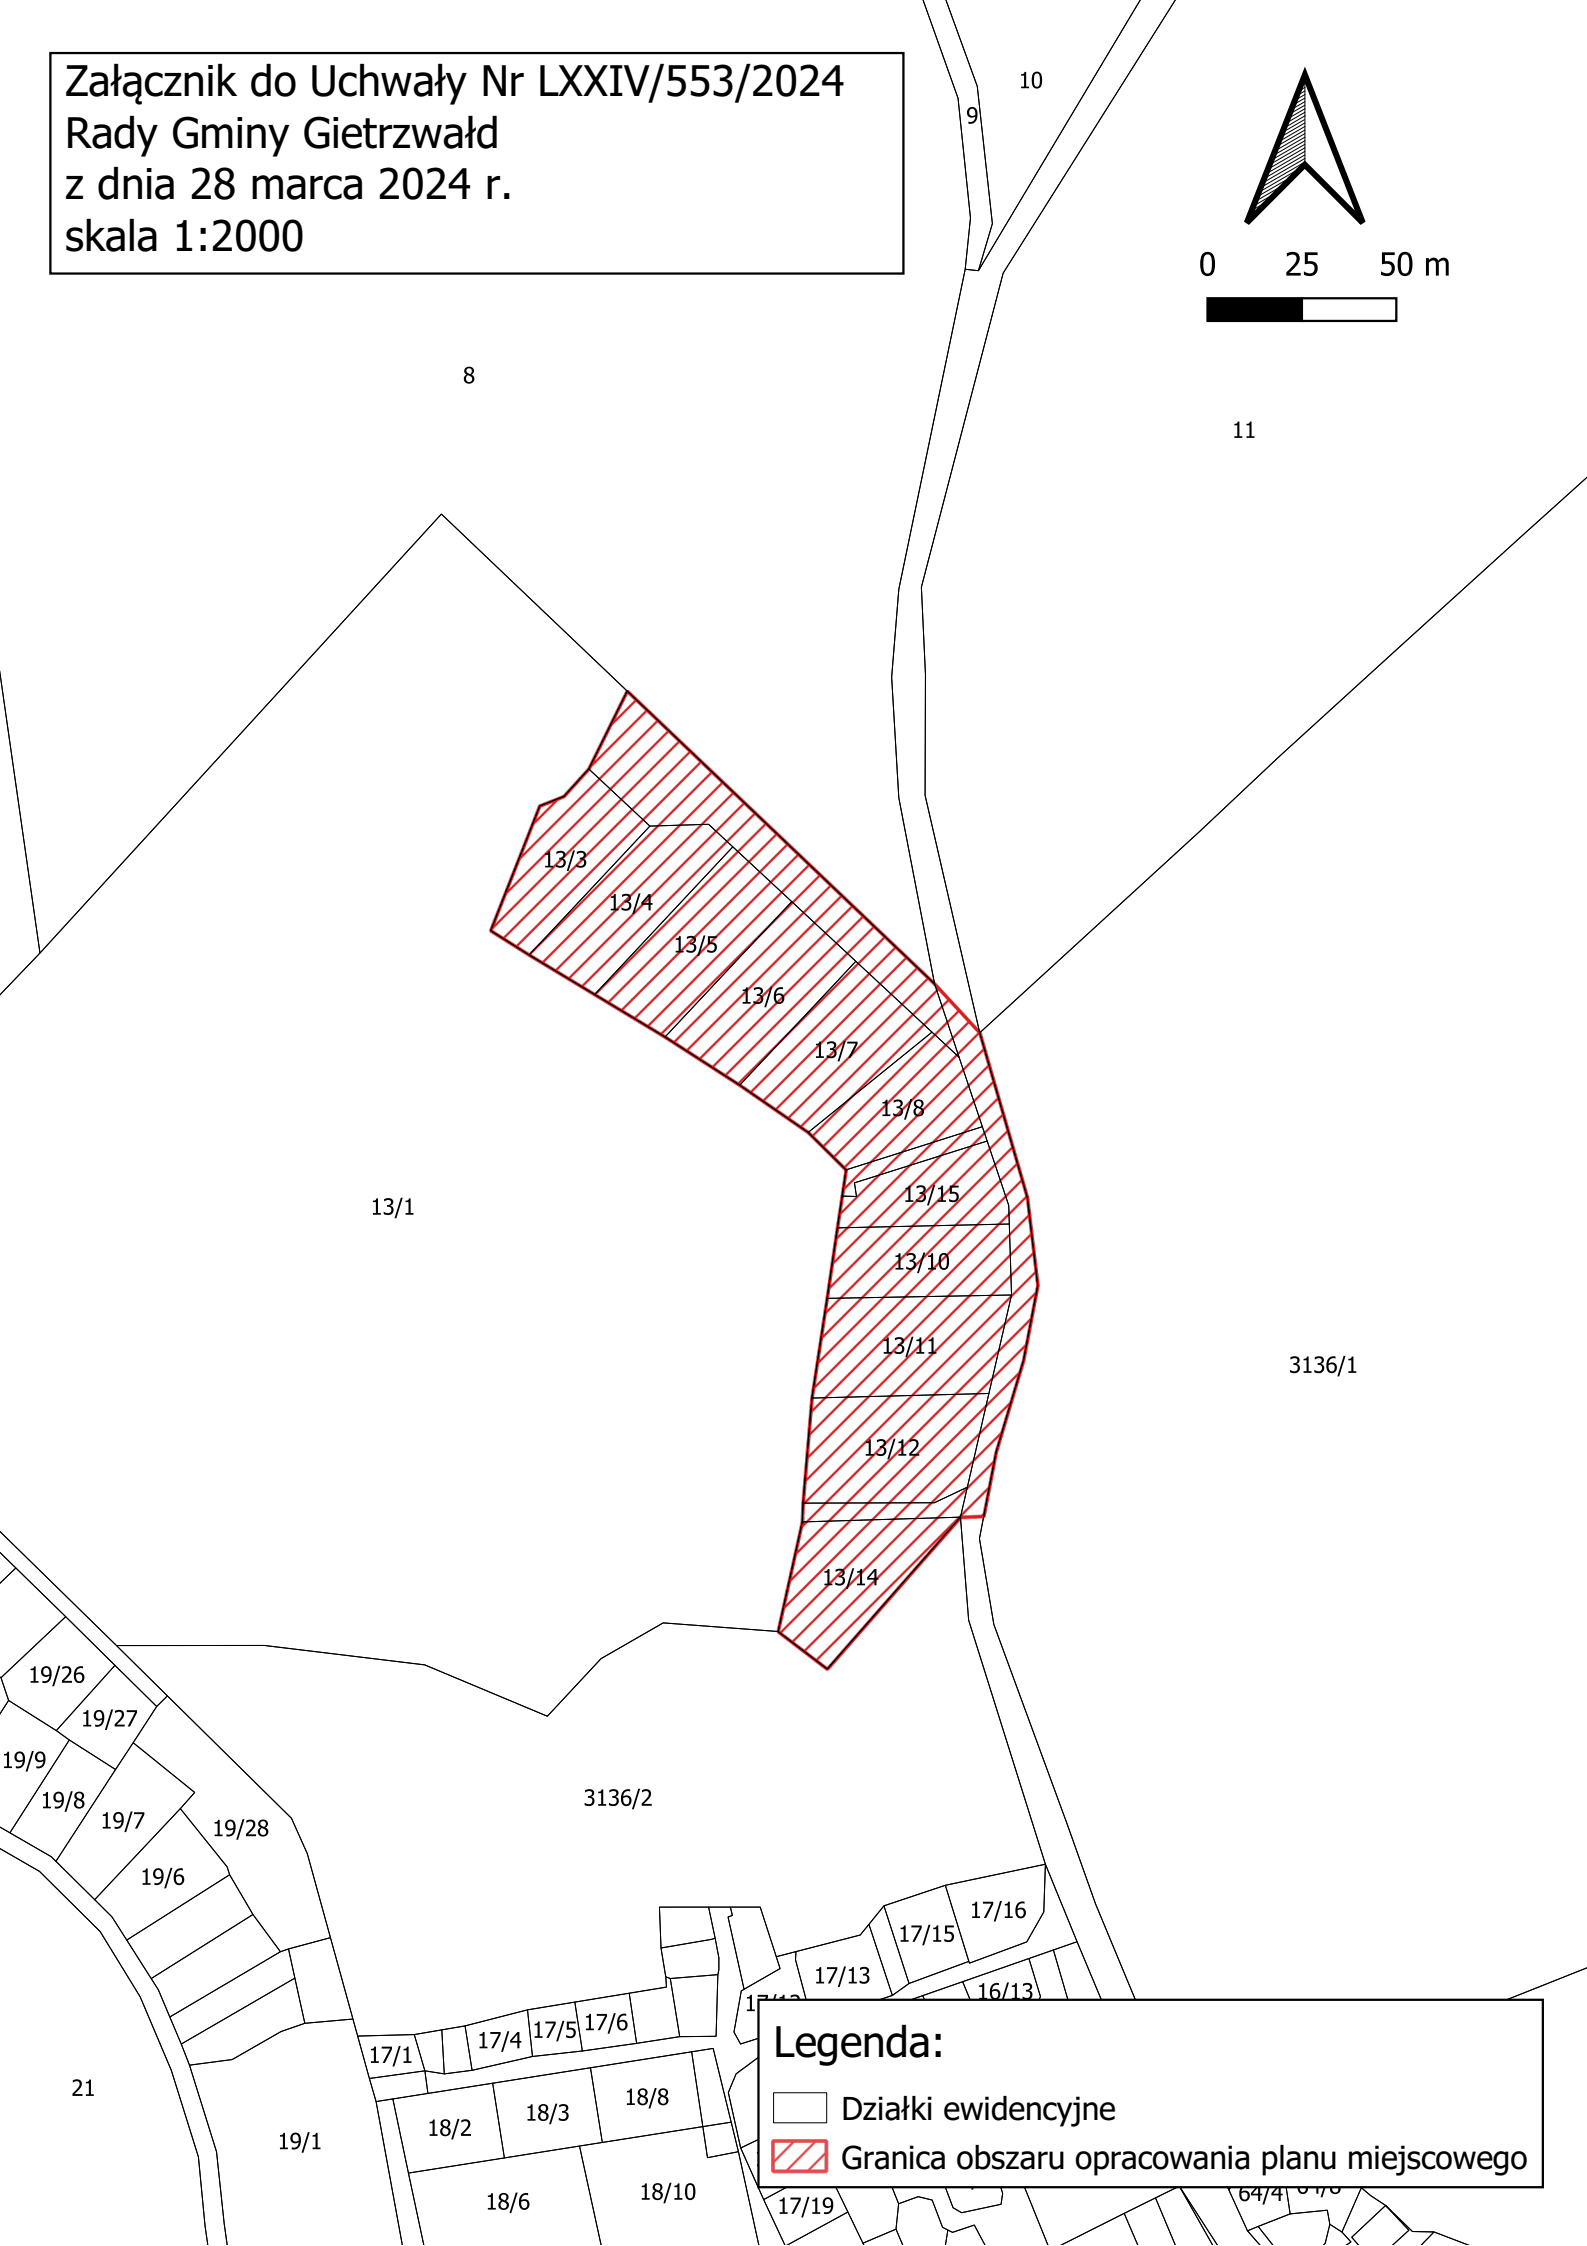

Załącznik do Uchwały Nr LXXIV/553/2024
Rady Gminy Gietrzwałd
z dnia 28 marca 2024 r.
skala 1:2000

Legenda:

-  Działki ewidencyjne
-  Granica obszaru opracowania planu miejscowego