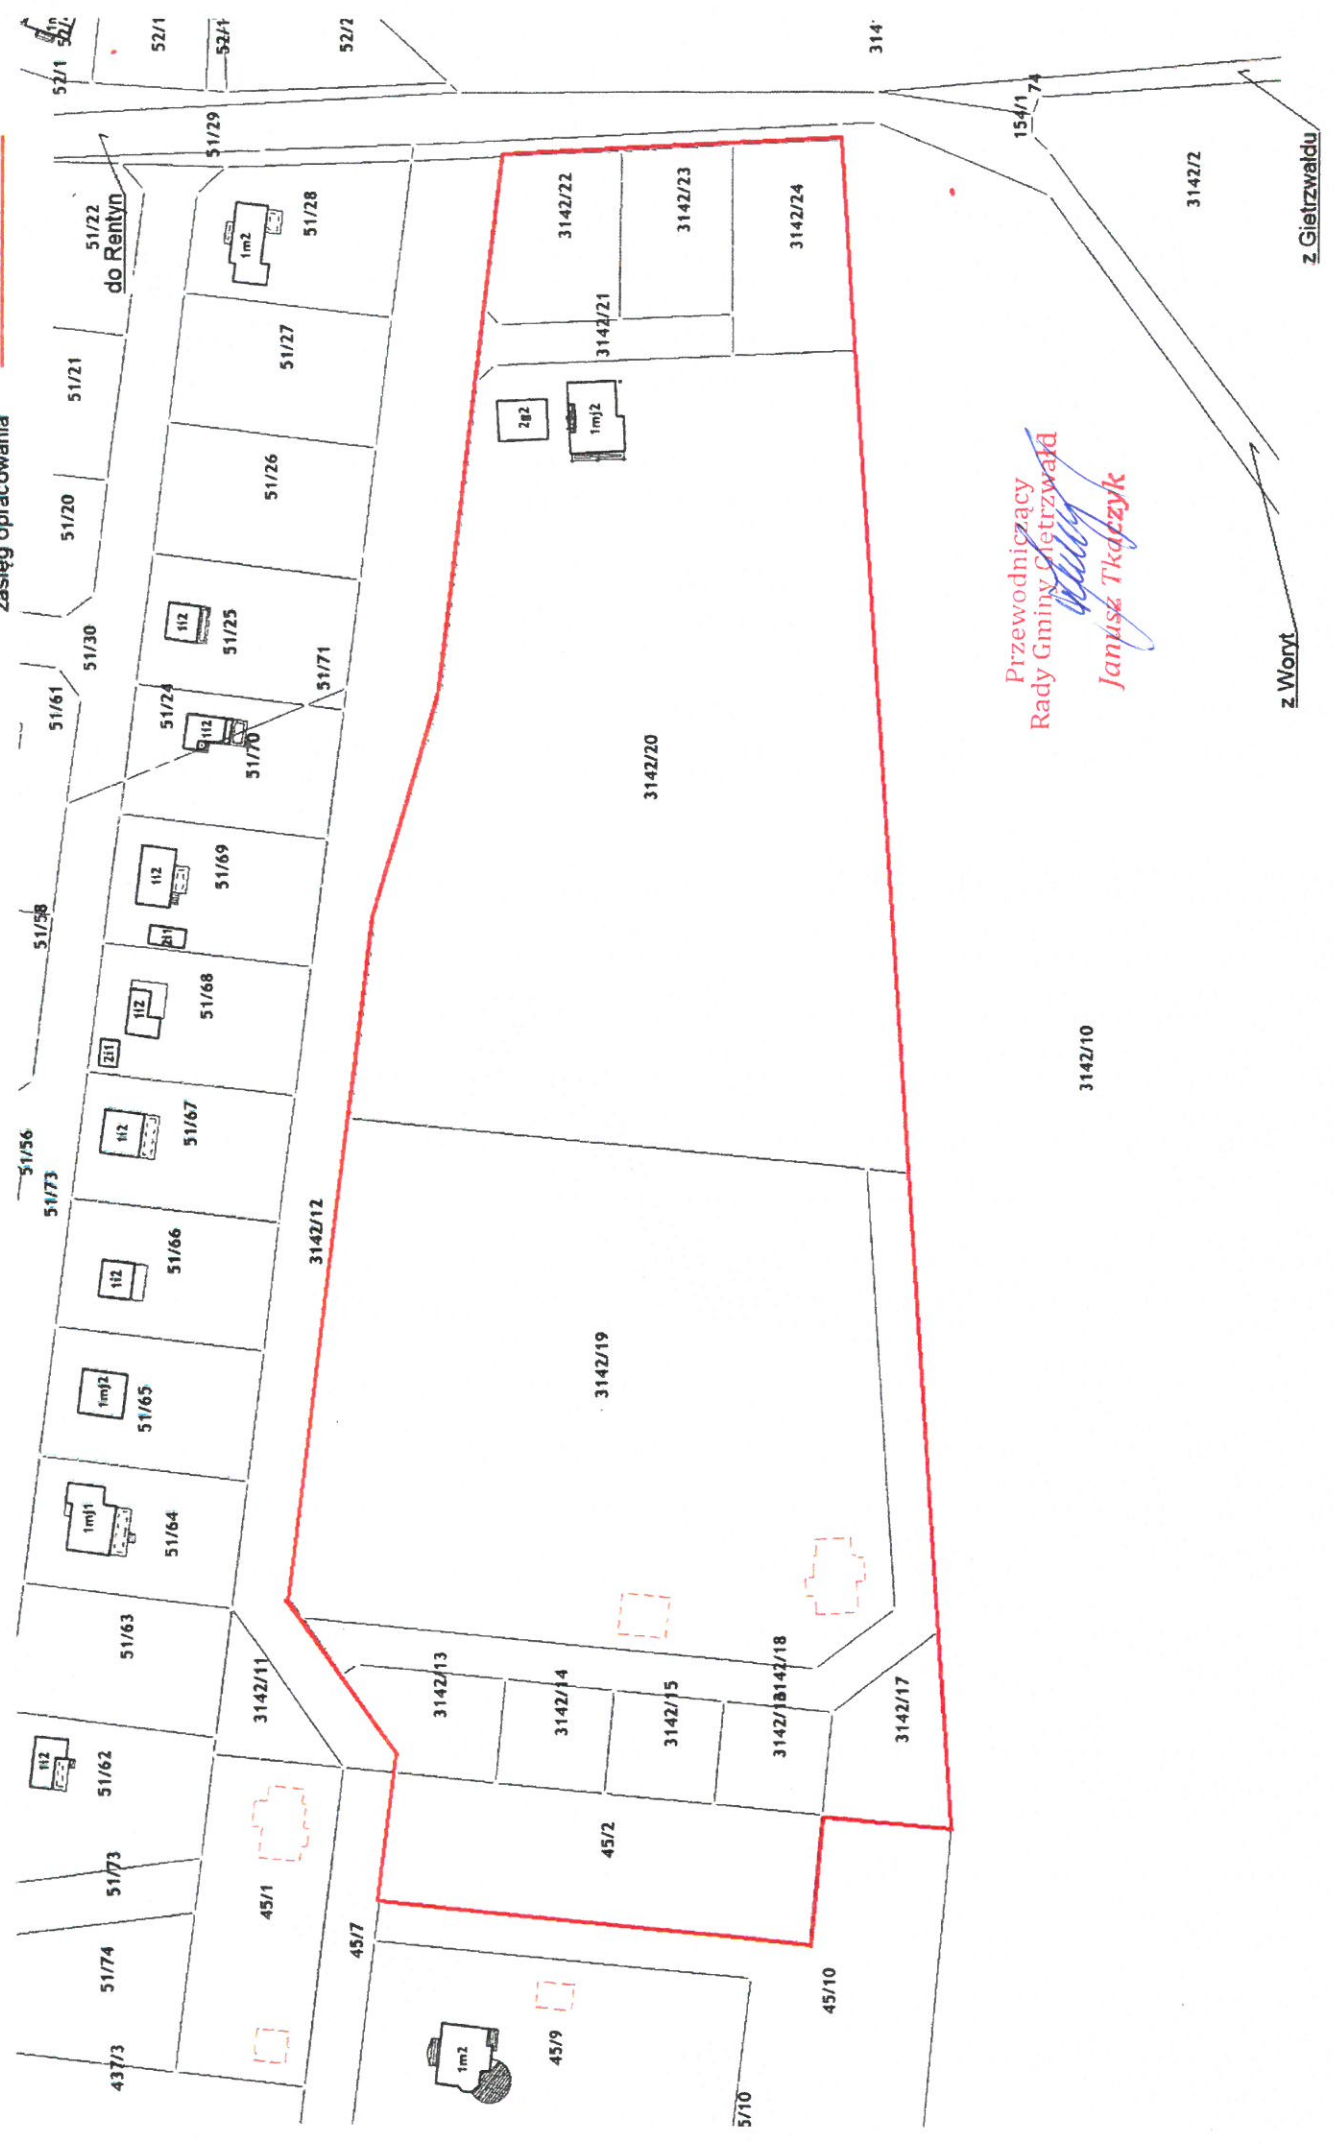

Załącznik do Uchwały Nr XXXII/232/2021
Rady Gminy Giętrząwd z dnia 25.02.2021 r.

skala 1 : 1000

zasięg opracowania

Przewodniczący
Rady Gminy Giętrząwd
Janusz Tkaczyk

z Giętrząwd

z Wonyt